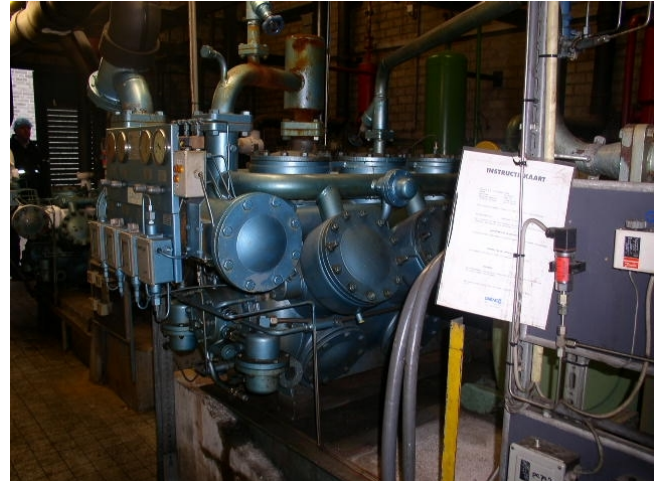

## Specifications

Hersteller	Grasso
Typ	RC 6311
Kältemittel	NH 3 / Freon
kW at -40°C/+40°C	128 at -40C/+35C
E-Motor Specs	132 kW
Anlaufentlastung	✓
Leistungsregelung	✓
Druckschalter	✓
Druckmanometer	✓
Flüssigkeitssammler	✓
Ölabscheider	✓
Schauglass	✓
Magnetventil	✓
Schaltschrank	✓
Bemerkungen	incl. Goedhart Evaporators VCS 425610
Größe	2050x1250x1640 mm (LxWxH)
Projekt	Diepop
Stock	1